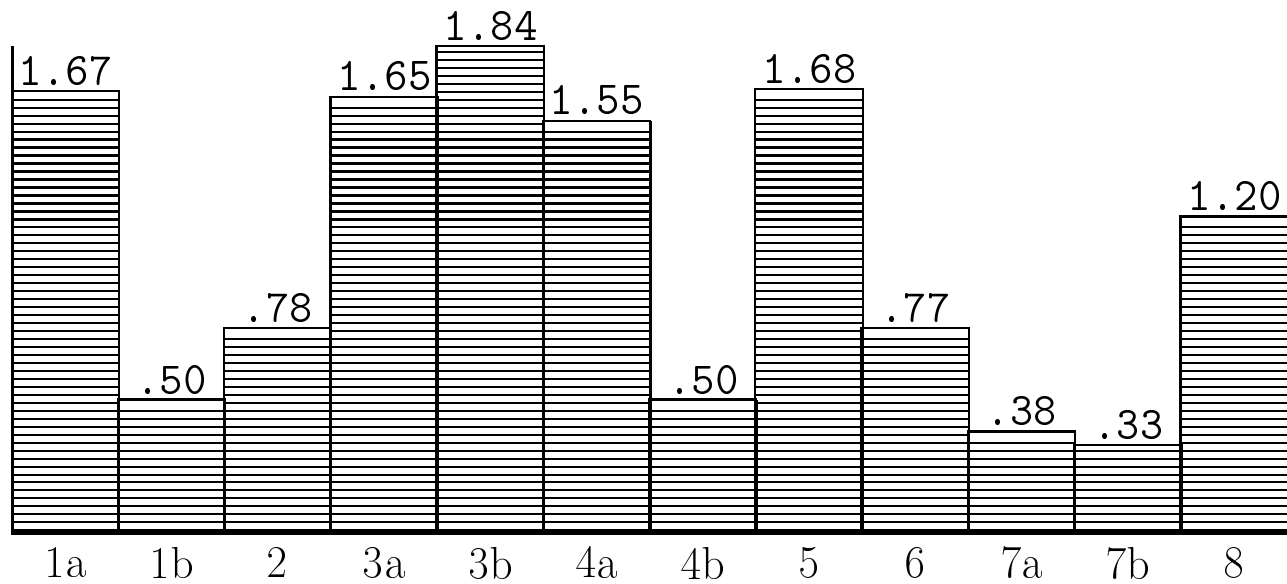

Resultat Quiz 1 høst 2000 for SIF5003 fak. F2

Poeng pr punkt pr person

Poeng pr person, snitt: 12.1 (Max score: 24)